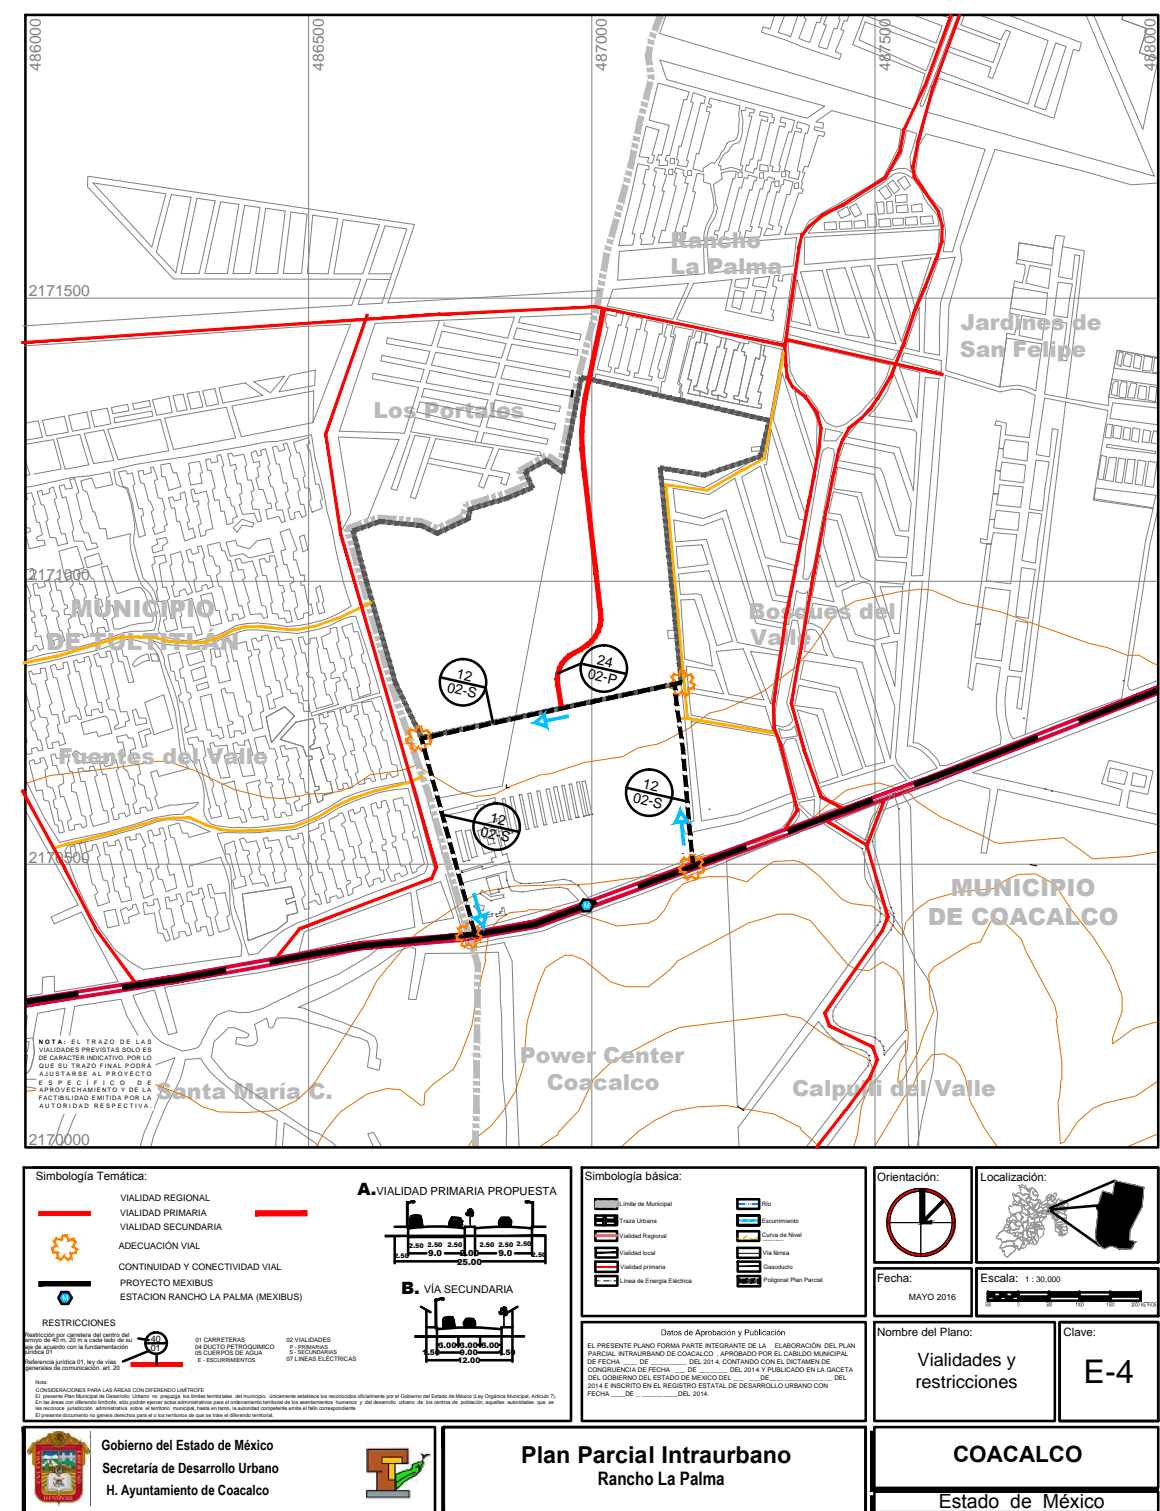

Fé de erratas del plan parcial de incorporación territorial "Rancho la Palma" de Coacalco de Berriozábal, Estado de México; publicado en gaceta del gobierno num. 94 de fecha martes 26 de mayo de 2015.

DICE:

DEBE DECIR:

Gobierno del Estado de México
 Secretaría de Desarrollo Urbano
 H. Ayuntamiento de Coacalco

Plan Parcial Intraurbano
 Rancho La Palma

COACALCO
 Estado de México

Gobierno del Estado de México
 Secretaría de Desarrollo Urbano
 H. Ayuntamiento de Coacalco

Plan Parcial Intraurbano
 Rancho La Palma

COACALCO
 Estado de México