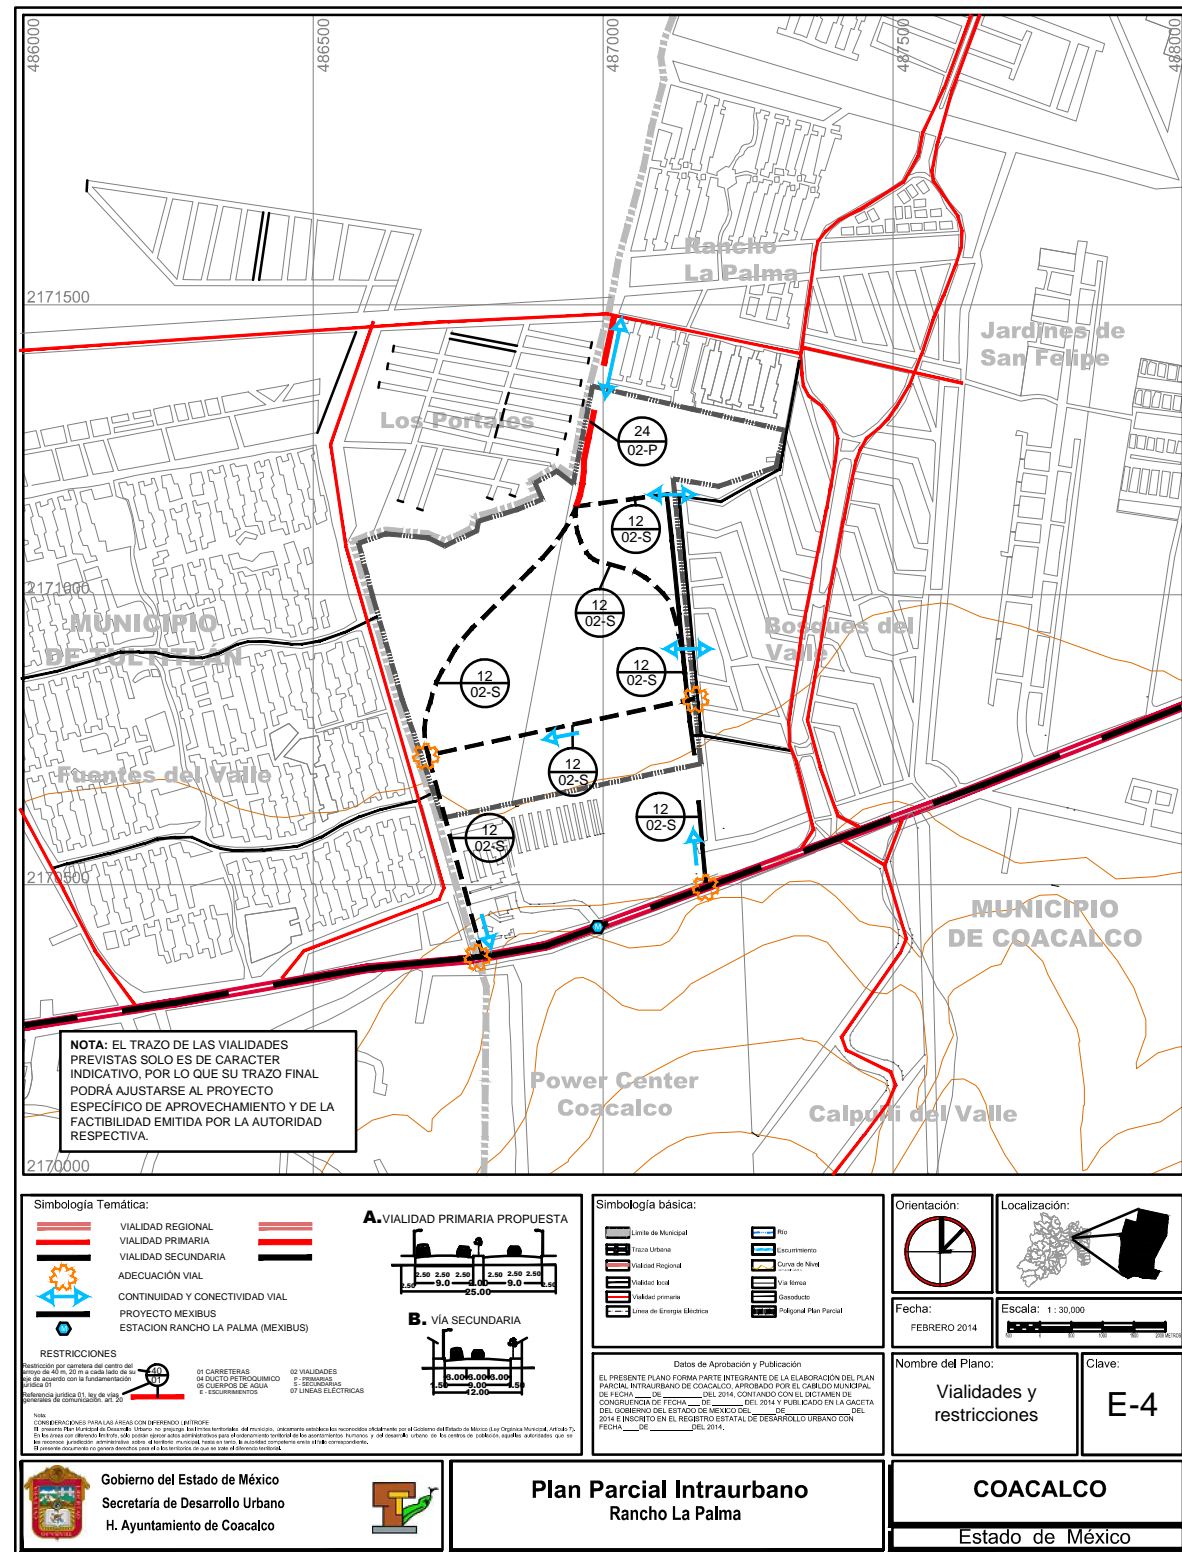

Fé de erratas del plan parcial de incorporación territorial "Rancho la Palma" de Coacalco de Berriozábal, Estado de México; publicado en gaceta del gobierno num. 94 de fecha martes 26 de mayo de 2015.

DICE:

DEBE DECIR:

Gobierno del Estado de México
 Secretaría de Desarrollo Urbano
 H. Ayuntamiento de Coacalco

Plan Parcial Intraurbano
 Rancho La Palma

COACALCO
 Estado de México

Gobierno del Estado de México
 Secretaría de Desarrollo Urbano
 H. Ayuntamiento de Coacalco

Plan Parcial Intraurbano
 Rancho La Palma

COACALCO
 Estado de México